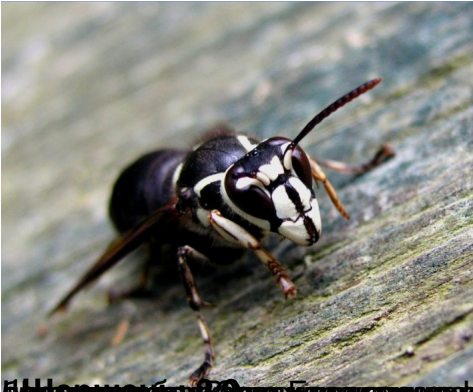

У многих людей насекомые вызывают восхищение, но не стоит ожидать от них ответной любви. Сами насекомые не находят нас столь восхитительными, и если мы вторгаемся на их территорию, они будут безжалостно атаковать. Благодаря Джастину Шмидту, американскому энтомологу и исследователю, появился индекс с оценкой болезненности укусов различных насекомых.

Пчелы: 1.0

Пчелы - большая семья пчел Apidae среднего размера, которые могут быть окрашены в черные, металлические, вызывающе желтые, или даже искрящиеся зеленые цвета. Это наиболее распространенные пчелы в большинстве частей мира, за исключением Австралии. У них есть уникальная способность улавливать соль в человеческом поту, поэтому лучше не потеть рядом с этими насекомыми. Согласно индексу Шмидта, укус пчелы практически безболезненный, как попадание слабой искры от бенгальского огня на вашу руку.

Огненный муравей: 1.2

Огненные муравьи - общий тип муравьев, обитающих во многих местах мира, хотя их родиной считается Южная Америка. Это одни из самых главных вредителей в домах, с которыми довольно сложно бороться. Огненные муравьи бывают многих видов, но все они принадлежат роду *Solenopsis invicta* с медно-коричневыми телами и головой, но более темными животами. Эти муравьи очень маленькие и крайне агрессивные, особенно во время защиты своих гнезд. Шмидт описывает жало этого муравья, как острое, или мягко тревожное и раздражающее. По индексу Шмидта болезненность укуса этого муравья достигает 1.2 балла.

Насекомые, которые кусают человека, являются самыми опасными для человека. Среди них бumblebee.

Большинство насекомых кусают человека, но не все они опасны. Среди них бumblebee.

Многие насекомые кусают человека, но не все они опасны. Среди них бumblebee.